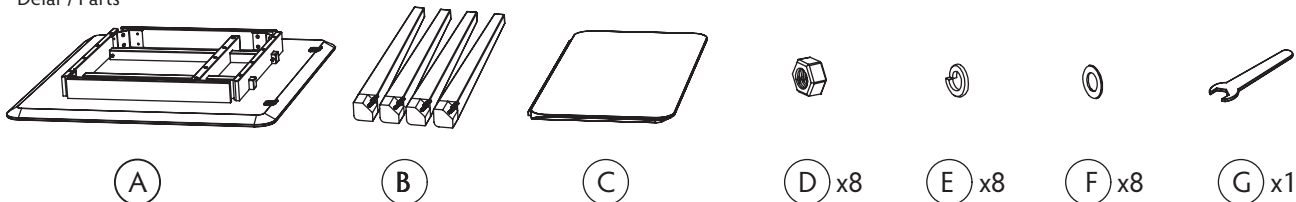

# MONTERINGSANVISNING / ASSEMBLY INSTRUCTION

ELLA klaffbord 80 x 80  
ELLA drop leaf table 80 x 80

Delar / Parts

1.

**TORKELSON**

# MONTERINGSANVISNING / ASSEMBLY INSTRUCTION

ELLA klaffbord 80 x 80  
ELLA drop leaf table 80 x 80

Delar / Parts

(A)

(B)

(C)

(D) x8

(E) x8