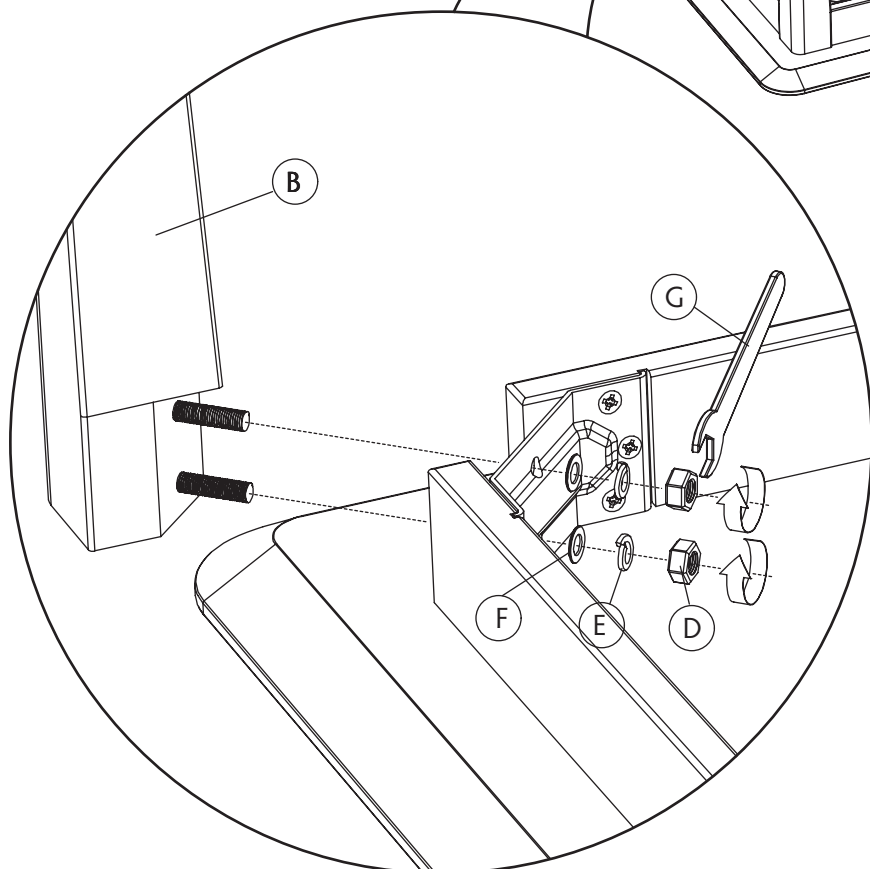

# MONTERINGSANVISNING / ASSEMBLY INSTRUCTION

ELLA klaffbord 80 x 80  
ELLA drop leaf table 80 x 80

Delar / Parts

1.

**TORKELSON**

# MONTERINGSANVISNING / ASSEMBLY INSTRUCTION

ELLA klaffbord 80 x 80  
ELLA drop leaf table 80 x 80

Delar / Parts

(A)

(B)

(C)

(D) x8

(E) x8