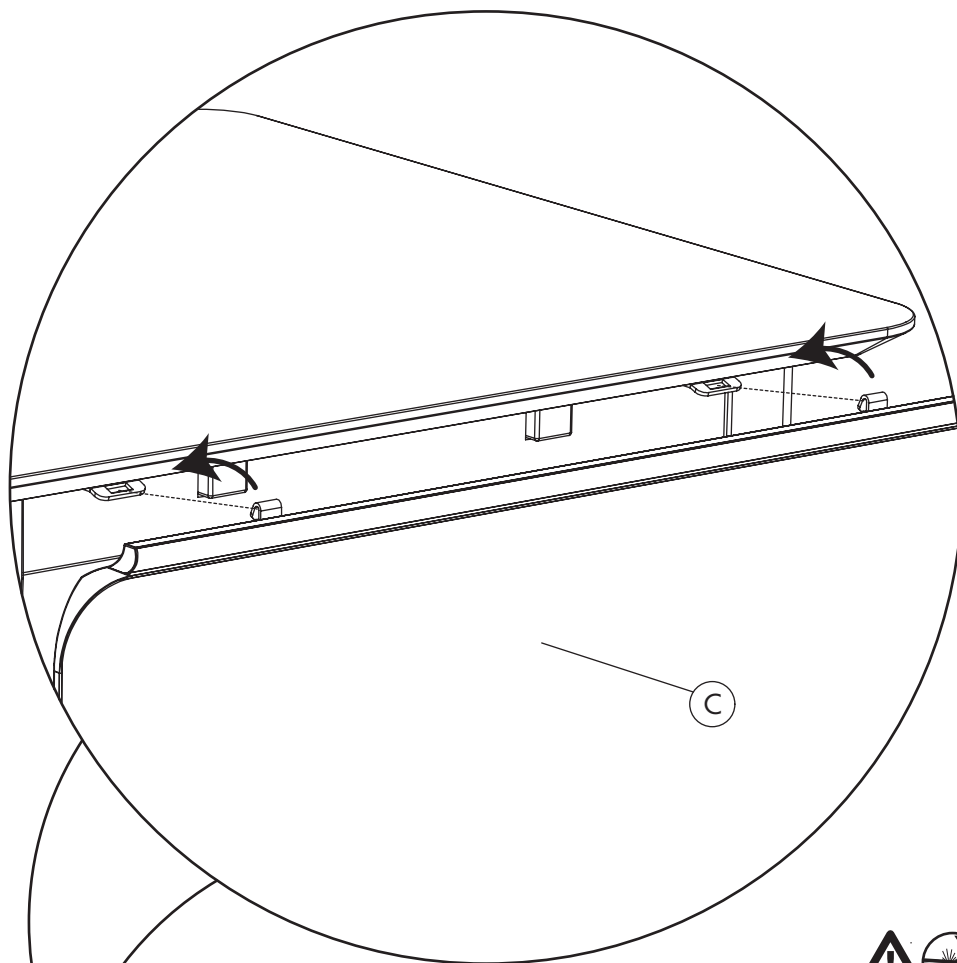

Delar / Parts

(A)

(B)

(C)

(D) x8

(E) x8

(F) x8

(G) x1

2.