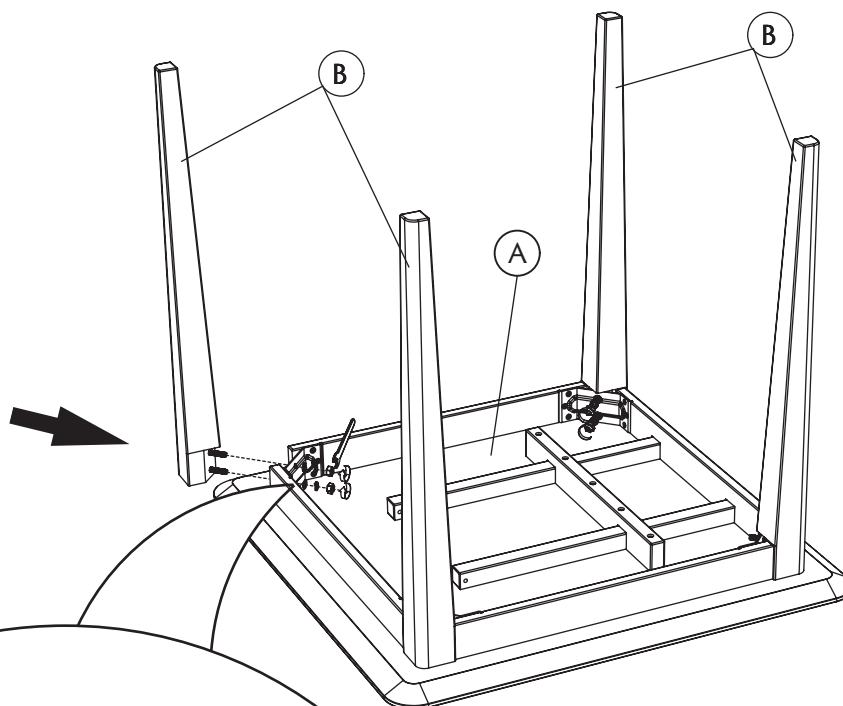

# MONTERINGSANVISNING / ASSEMBLY INSTRUCTION

ELLA klaffbord 80 x 80  
ELLA drop leaf table 80 x 80

Delar / Parts

1.

**TORKELSON**

# MONTERINGSANVISNING / ASSEMBLY INSTRUCTION

ELLA klaffbord 80 x 80  
ELLA drop leaf table 80 x 80

Delar / Parts

(A)

(B)

(C)

(D) x8

(E) x8